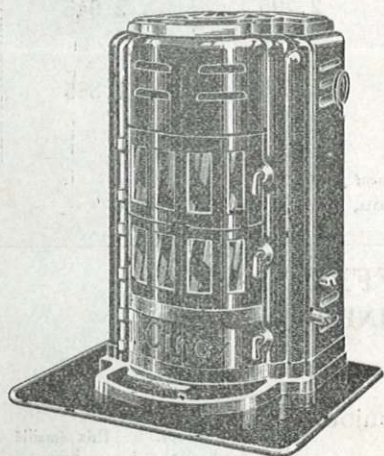

Tarif N° 44
sans engagement
= JANVIER 1939 =

PRIX IMPOSÉS
pour la vente au détail

Ce Tarif annule tous les précédents